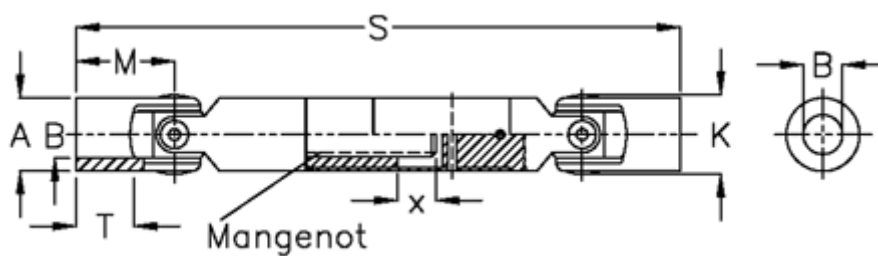

Varenummer: 077251001
Beskrivelse: Krydsled med udtræk 0.725.100.001
S=198 X=25 Boring 16H7, glideleje

Mål

A	= 25
B H7	= 16
M	= 37
Mangenot	= 6x11x14
MD max. Nm	= 30
s	= 198
T	= 22
x	= 25